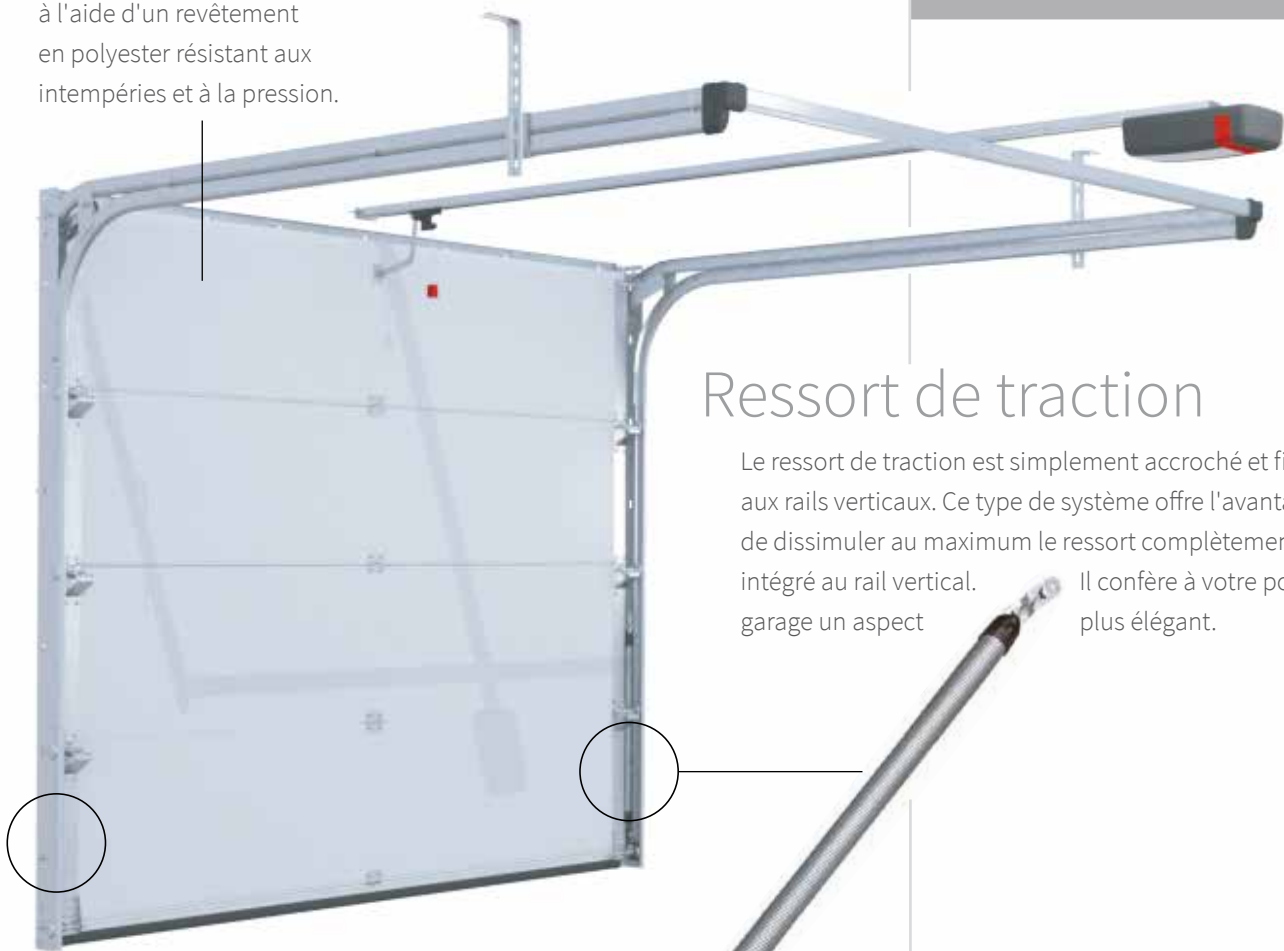

### Construction neuve ou rénovation

L'architecture de votre porte de garage n'importe absolument pas. Carrée ou arrondie, une porte de garage Verano® s'intègre toujours parfaitement. La porte est principalement montée derrière l'embrasure. Dès lors, le remplacement d'une ancienne porte de garage par un modèle Verano® ne pose pas le moindre problème. Inutile donc de modifier l'ouverture du mur.

## Aspect bois

Vous pouvez aussi conférer un aspect bois à votre porte de garage grâce à l'application d'un film renolit. Cette option est uniquement disponible sur un panneau VBV lisse.

# Deux types

Les portes de garage Verano® sont disponibles en deux types. Elles sont soit équipées **d'un ressort de traction à gauche et à droite** ou **de deux ressorts à torsion à l'avant ou à l'arrière**. Une porte équipée de ressorts à torsion vous permet, selon l'espace d'encastrement disponible, de choisir le placement des ressorts à l'avant ou à l'arrière. Chaque type peut être équipé d'une commande manuelle ou électrique.

## Ressort de traction

Le ressort de traction est simplement accroché et fixé aux rails verticaux. Ce type de système offre l'avantage de dissimuler au maximum le ressort complètement intégré au rail vertical. Il confère à votre porte de garage un aspect plus élégant.